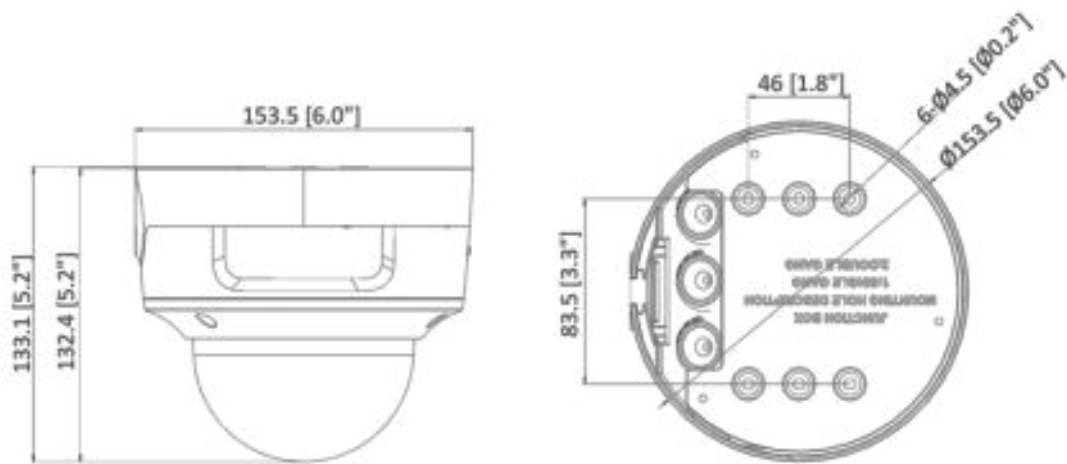

Environment	CE-RoHS (2011/65/EU); WEEE (2012/19/EU); Reach (Regulation (EC) No 1907/2006)
Protection	IP67 (IEC 60529:2013) IK10 (IEC 62262:2002)

▪ **Available Model**

DS-2CD3756G2-IZS (2.7 to 13.5 mm)

DS-2CD3756G2-IZS (7 to 35 mm)

▪ **Dimension**

Unit: mm (inch)

▪ **Accessory**

▪ **Optional**

DS-1473ZJ-155B Wall Mount	DS-1227ZJ-DM37 In-ceiling Mount	DS-1476ZJ-SUS Corner Mount	DS-1473ZJ-155 Wall Mount	DS-1471ZJ-155 Pendant Mount
				
DS-1475ZJ-SUS Vertical Pole Mount				
				