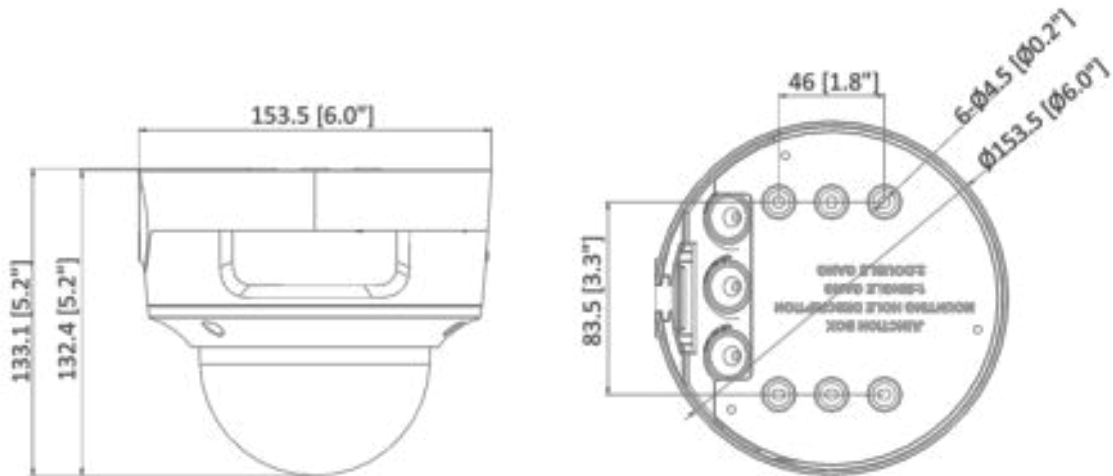

▪ Available Model

DS-2CD3786G2-IZS (2.7 to 13.5 mm)

DS-2CD3786G2-IZS (7 to 35 mm)(C)

▪ Dimension

Unit: mm (inch)

▪ Accessory

▪ Optional

DS-1227ZJ-DM37 In-ceiling Mount	DS-1473ZJ-155B Wall Mount	DS-1475ZJ-SUS Vertical Pole Mount	DS-1473ZJ-155 Wall Mount	DS-1471ZJ-155 Pendant Mount
DS-1476ZJ-SUS Corner Mount				