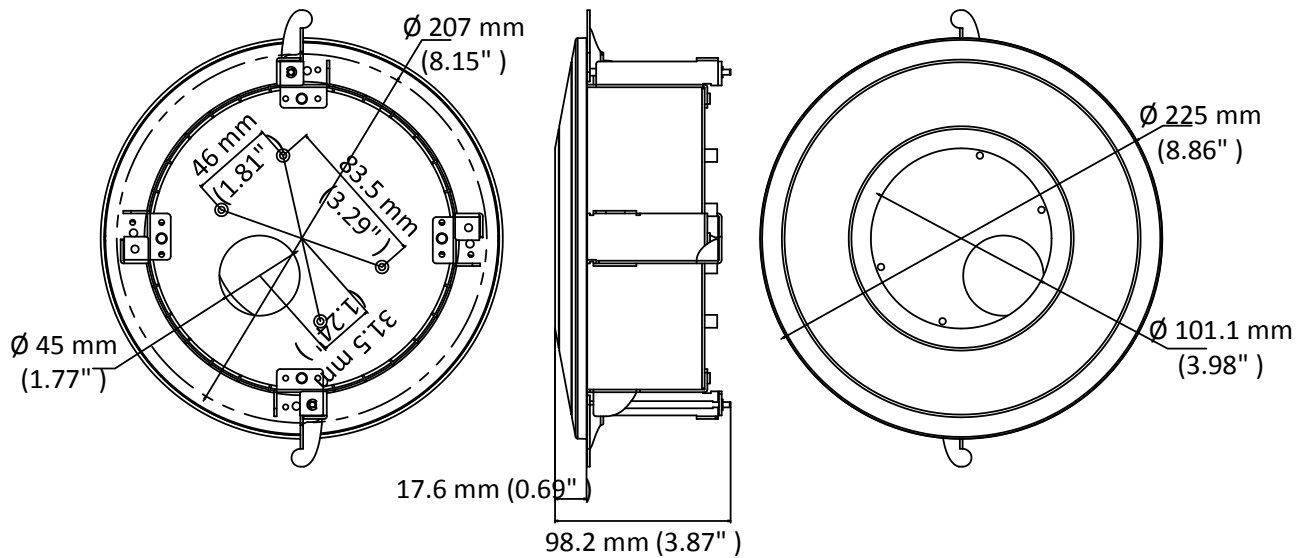

## DS-1227ZJ-DM37

In-Ceiling Mount

### Dimension

### Parameter

Model	DS-1227ZJ-DM37
Parameters	In-Ceiling Mount
Appearance	Hikvision White
Material	Steel and Plastic
Dimension	$\varnothing 225$ mm $\times$ 98.2 mm (8.86" $\times$ 3.87")
Weight	700 g (1.54 lb.)