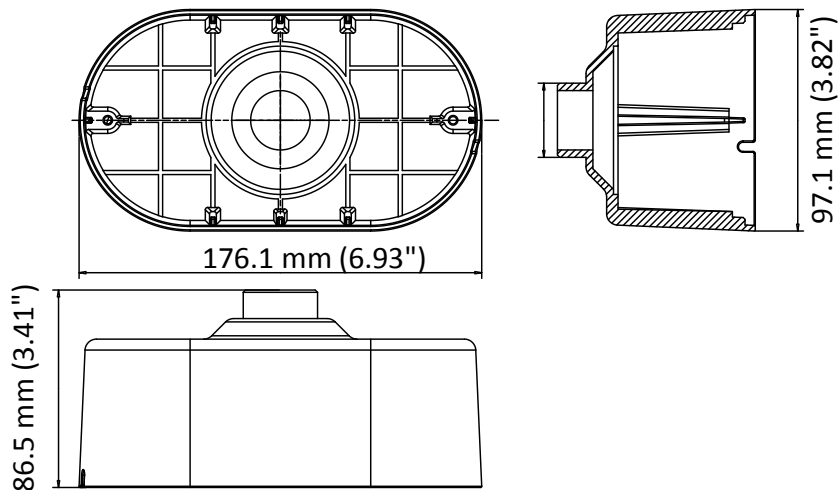

## DS-1270ZJ-DE7

Adaptor Cap of Bracket

### Dimension

### Parameter

Model	DS-1270ZJ-DE7
Parameters	Adaptor Cap of Bracket
Material	Aluminum Alloy
Dimension	176.1 mm × 97.1 mm × 86.5 mm (6.93" × 3.82" × 3.41")
Weight	Approx. 353 g (0.78 lb.)
Appearance	Hikvision White