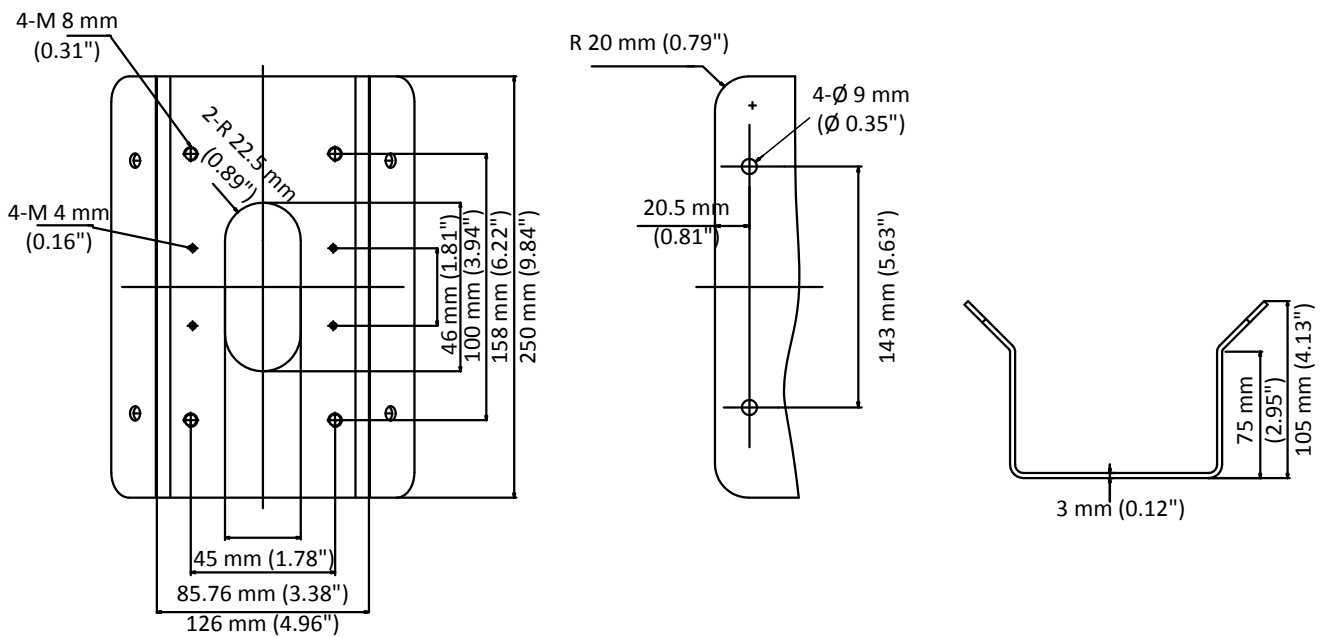

### Corner Mount

#### Dimension

#### Parameter

Model	DS-1476ZJ-Y
Parameters	Corner Mount
Appearance	Hikvision White
Material	SUS304
Dimension	250 mm × 126 mm × 105 mm (9.84" × 4.96" × 4.13")
Weight	Approx. 2280 g (5.03 lb.)